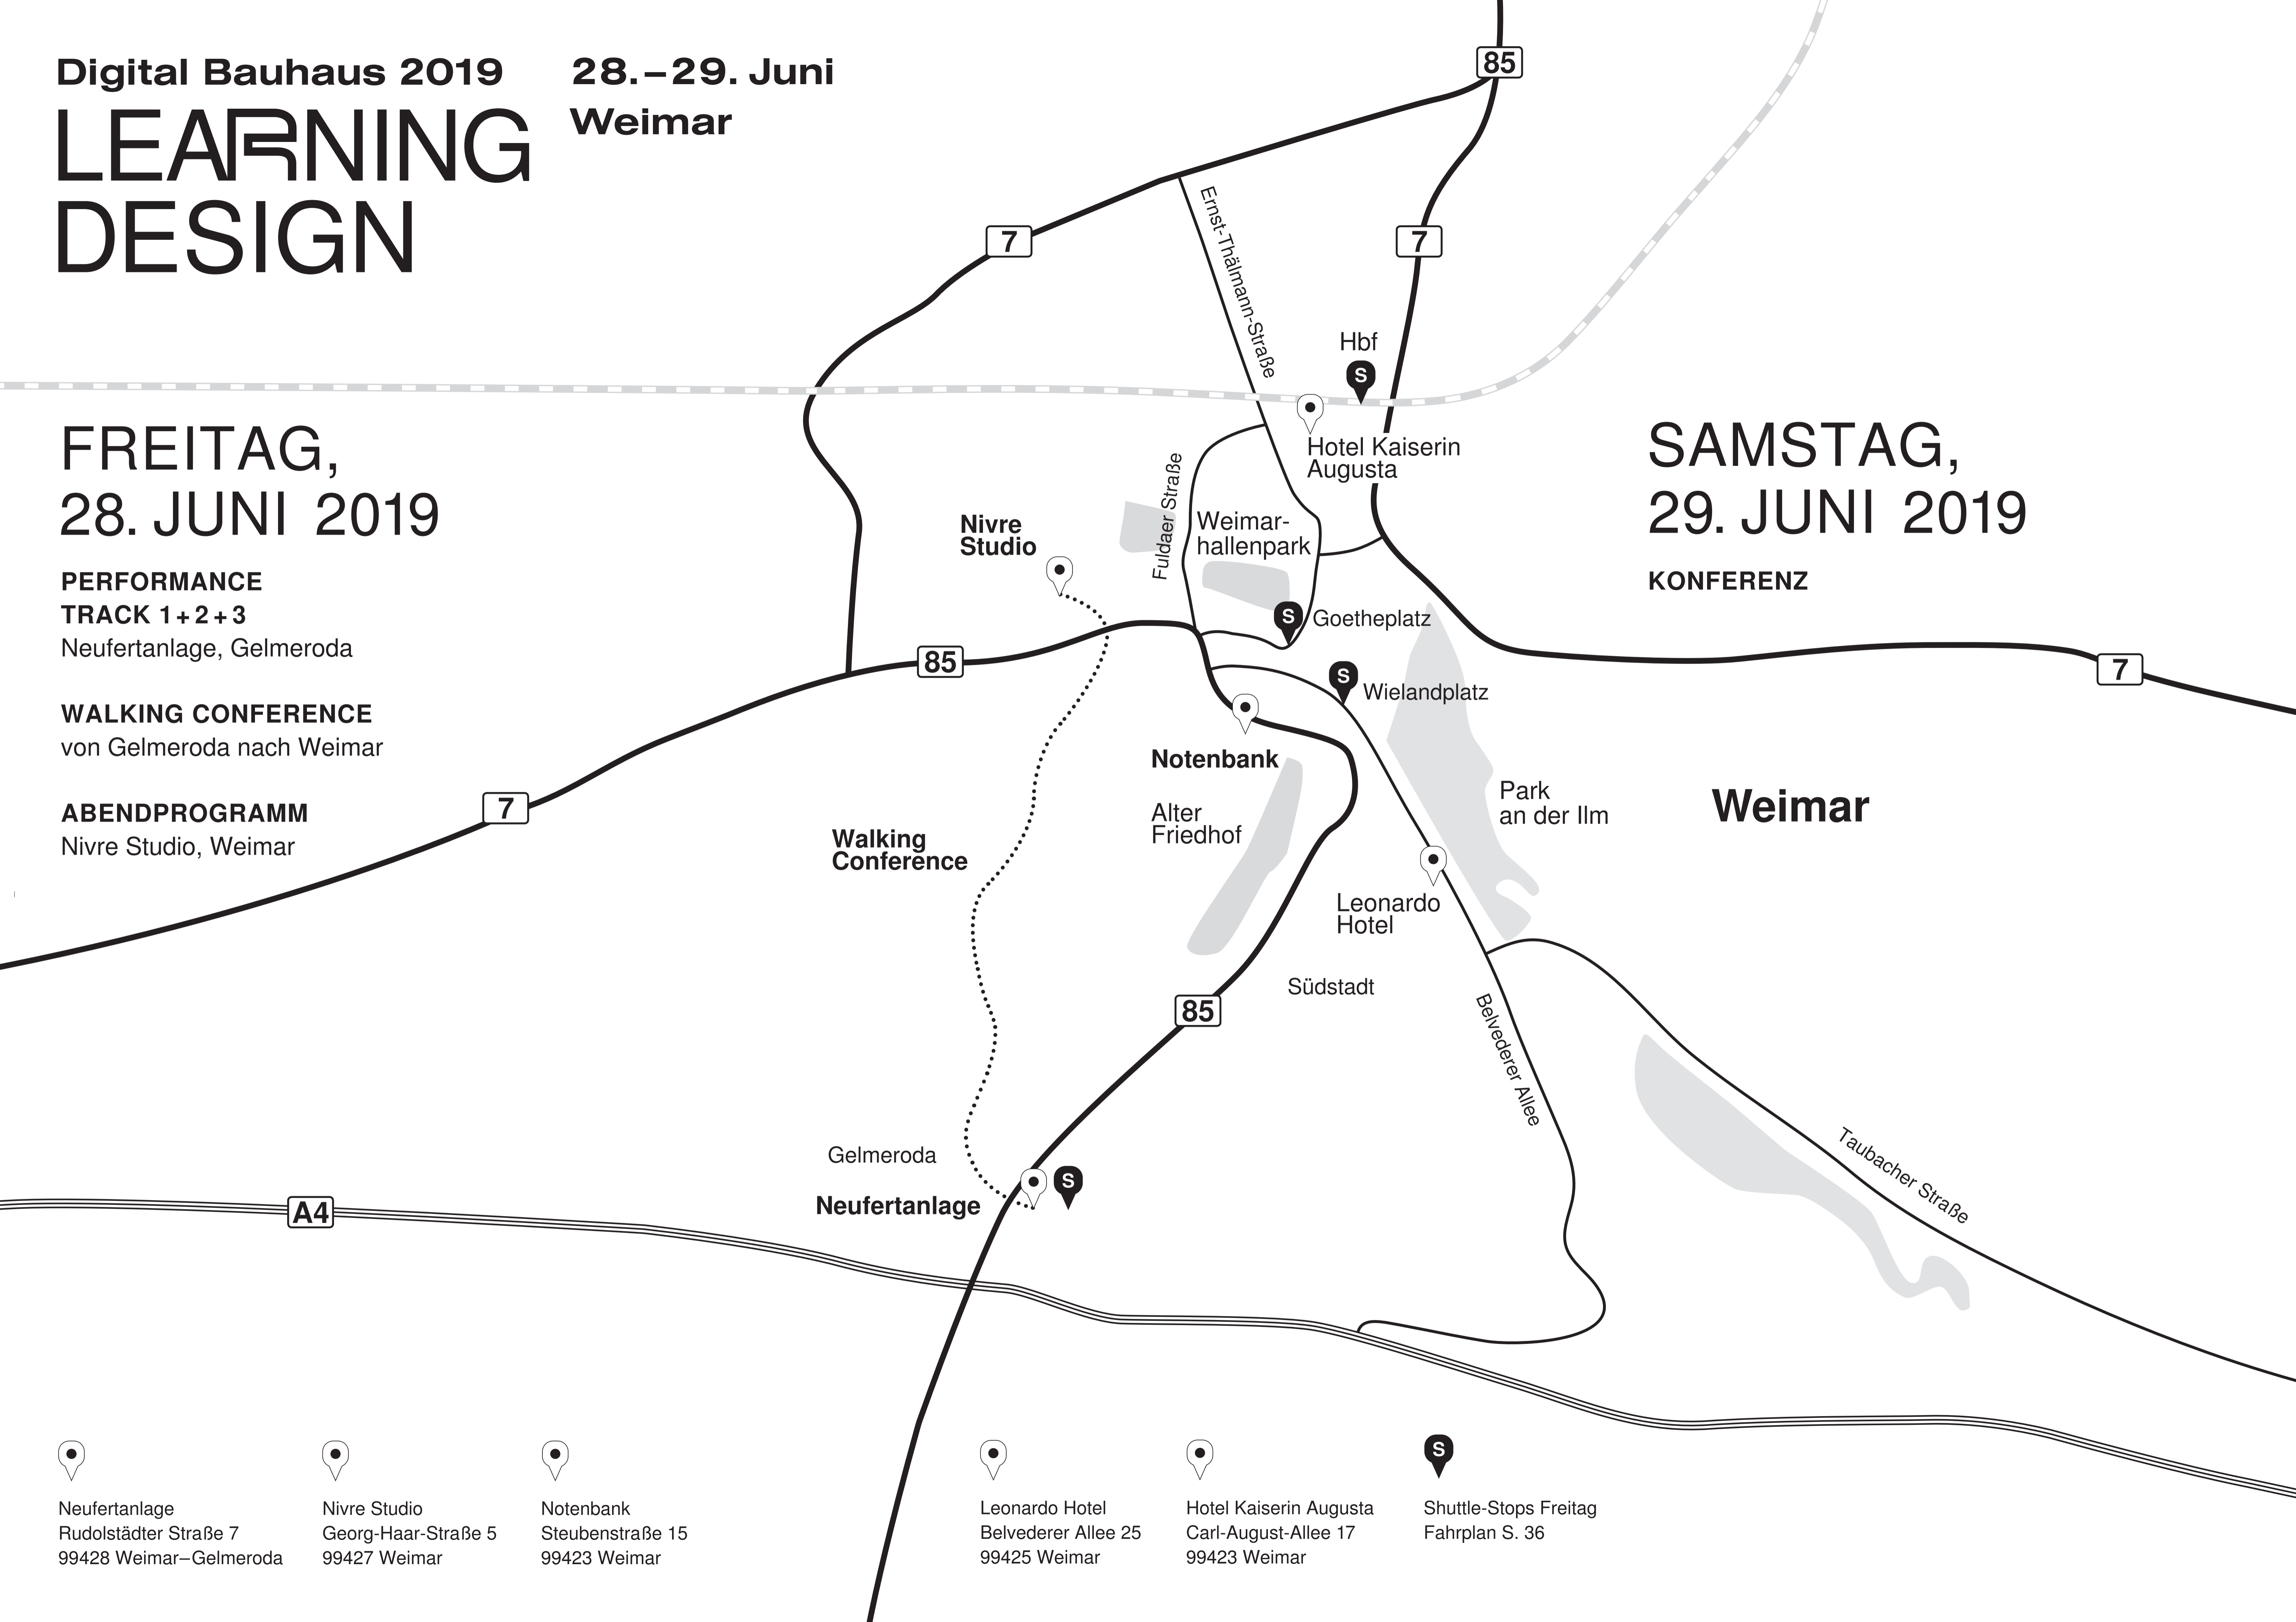

Digital Bauhaus 2019  
**LEARNING  
DESIGN**

28.–29. Juni  
Weimar

**FREITAG,  
28. JUNI 2019**

**PERFORMANCE  
TRACK 1+2+3**  
Neufertanlage, Gelmeroda

**WALKING CONFERENCE**  
von Gelmeroda nach Weimar

**ABENDPROGRAMM**  
Nivre Studio, Weimar

**SAMSTAG,  
29. JUNI 2019**

**KONFERENZ**

  
Neufertanlage  
Rudolstädter Straße 7  
99428 Weimar–Gelmeroda

  
Nivre Studio  
Georg-Haar-Straße 5  
99427 Weimar

  
Notenbank  
Steubenstraße 15  
99423 Weimar

  
Leonardo Hotel  
Belvederer Allee 25  
99425 Weimar

  
Hotel Kaiserin Augusta  
Carl-August-Allee 17  
99423 Weimar

  
Shuttle-Stops Freitag  
Fahrplan S. 36